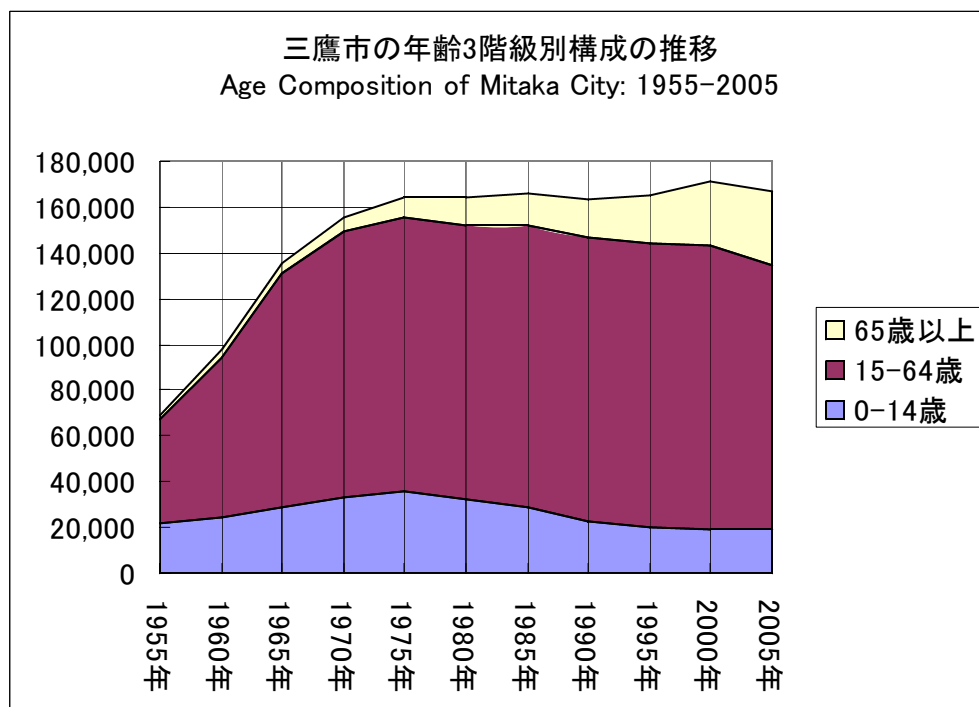

三鷹市年齢3階級別人口構成の推移（1955-2005）

資料) 国勢調査

注) 2005年は「年齢不詳」が10,249人いるので注意が必要。

	0-14歳	15-64歳	65歳以上
1955年	21,761	45,421	2,280
1960年	24,597	69,958	3,483
1965年	29,225	101,731	4,917
1970年	33,582	115,547	6,564
1975年	35,565	119,837	8,886
1980年	32,447	119,858	11,569
1985年	28,505	123,471	14,209
1990年	23,076	123,390	17,187
1995年	20,209	123,596	21,156
2000年	19,548	123,624	28,174
2005年	19,227	115,651	31,889

構成比	0-14 歳	15-64 歳	65 歳以上
1955 年	31.3	65.4	3.3
1960 年	25.1	71.4	3.6
1965 年	21.5	74.9	3.6
1970 年	21.6	74.2	4.2
1975 年	21.6	72.9	5.4
1980 年	19.8	73.1	7.1
1985 年	17.2	74.3	8.6
1990 年	14.1	75.4	10.5
1995 年	12.3	74.9	12.8
2000 年	11.4	72.1	16.4
2005 年	11.5	69.3	19.1

増加率	0-14 歳	15-64 歳	65 歳以上
55-60	13.0	54.0	52.8
60-65	18.8	45.4	41.2
65-70	14.9	13.6	33.5
70-75	5.9	3.7	35.4
75-80	-8.8	0.0	30.2
80-85	-12.1	3.0	22.8
85-90	-19.0	-0.1	21.0
90-95	-12.4	0.2	23.1
95-00	-3.3	0.0	33.2
00-05	-1.6	-6.4	13.2